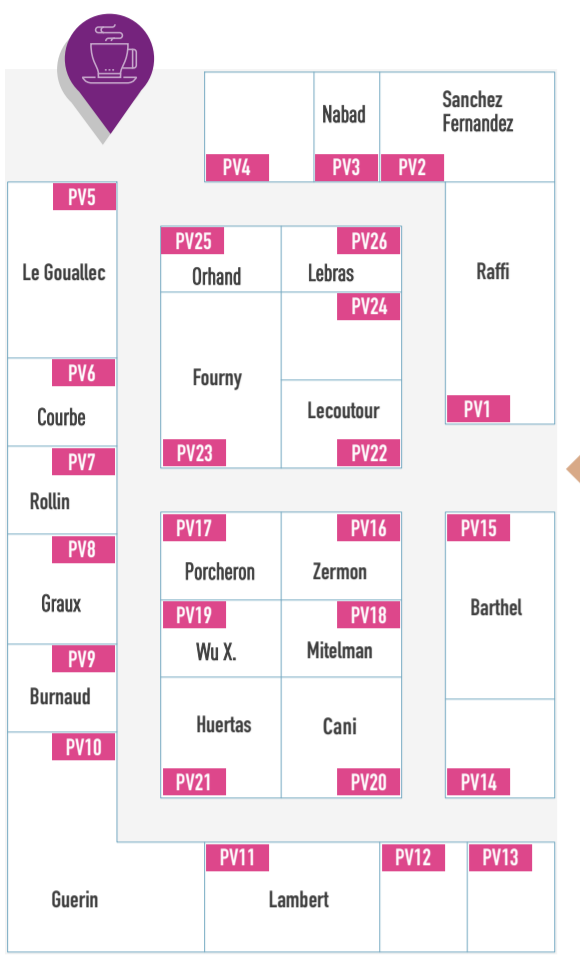

PARC FLORAL DE PARIS, VINCENNES ESPACE ÉVÈNEMENTS

Ce plan vous est offert par CRECENDO EXPO
afin de préparer au mieux votre visite.

- RESTAURANT
- BAR
- TOILETTES
- ZONE REPOS
- RESTAURATION RAPIDE
- PREMIERS SECOURS
- VESTIAIRE
- CONCIERGERIE, POINT INFO

VERS
PAVILLON
VINCENNES

Porte 4 Saisons

TENTE

Porte Pinède